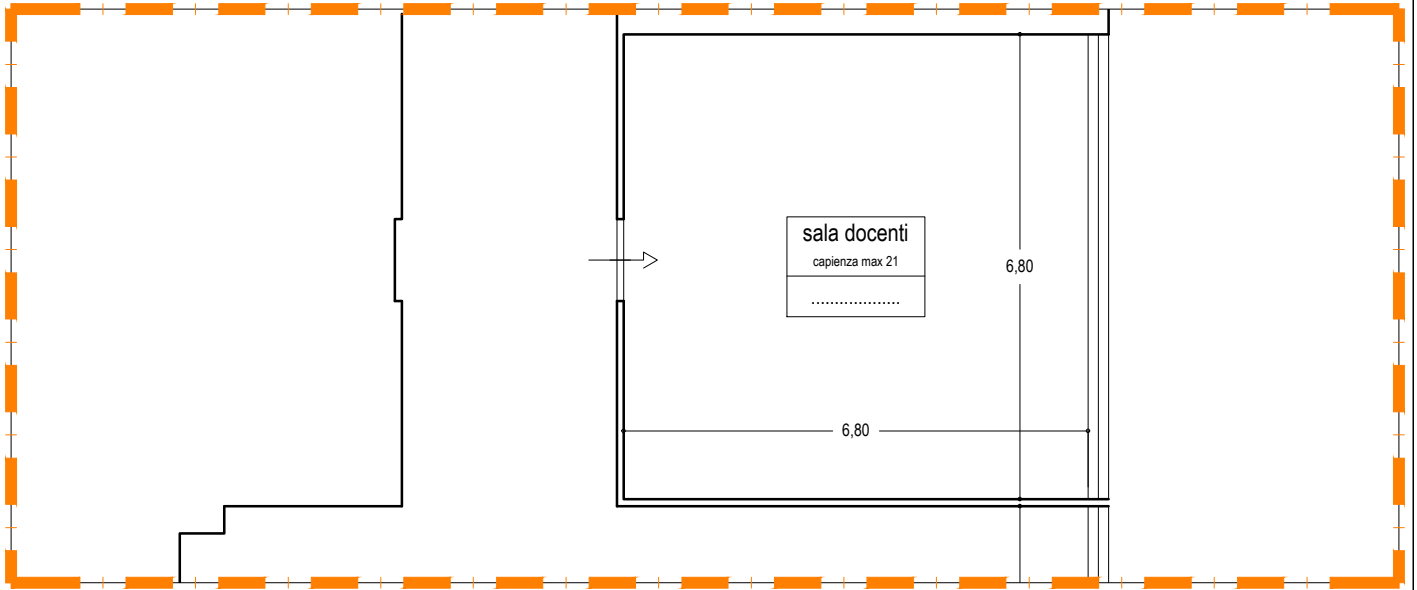

plesso "Centrale"
 layout degli ambienti comuni

PIANO TERRA

plesso "Centrale" layout degli ambienti comuni

Porzione planimetrica - T.4

Porzione planimetrica - T.2

Ministero dell'Istruzione, dell'Università e della Ricerca
 Ufficio Scolastico Regionale per la Sicilia
 Ambito Territoriale per la provincia di Ragusa
Istituto Comprensivo "Antonio Amore"
di Pozzallo (RG)

plesso "Centrale"
 layout degli ambienti comuni