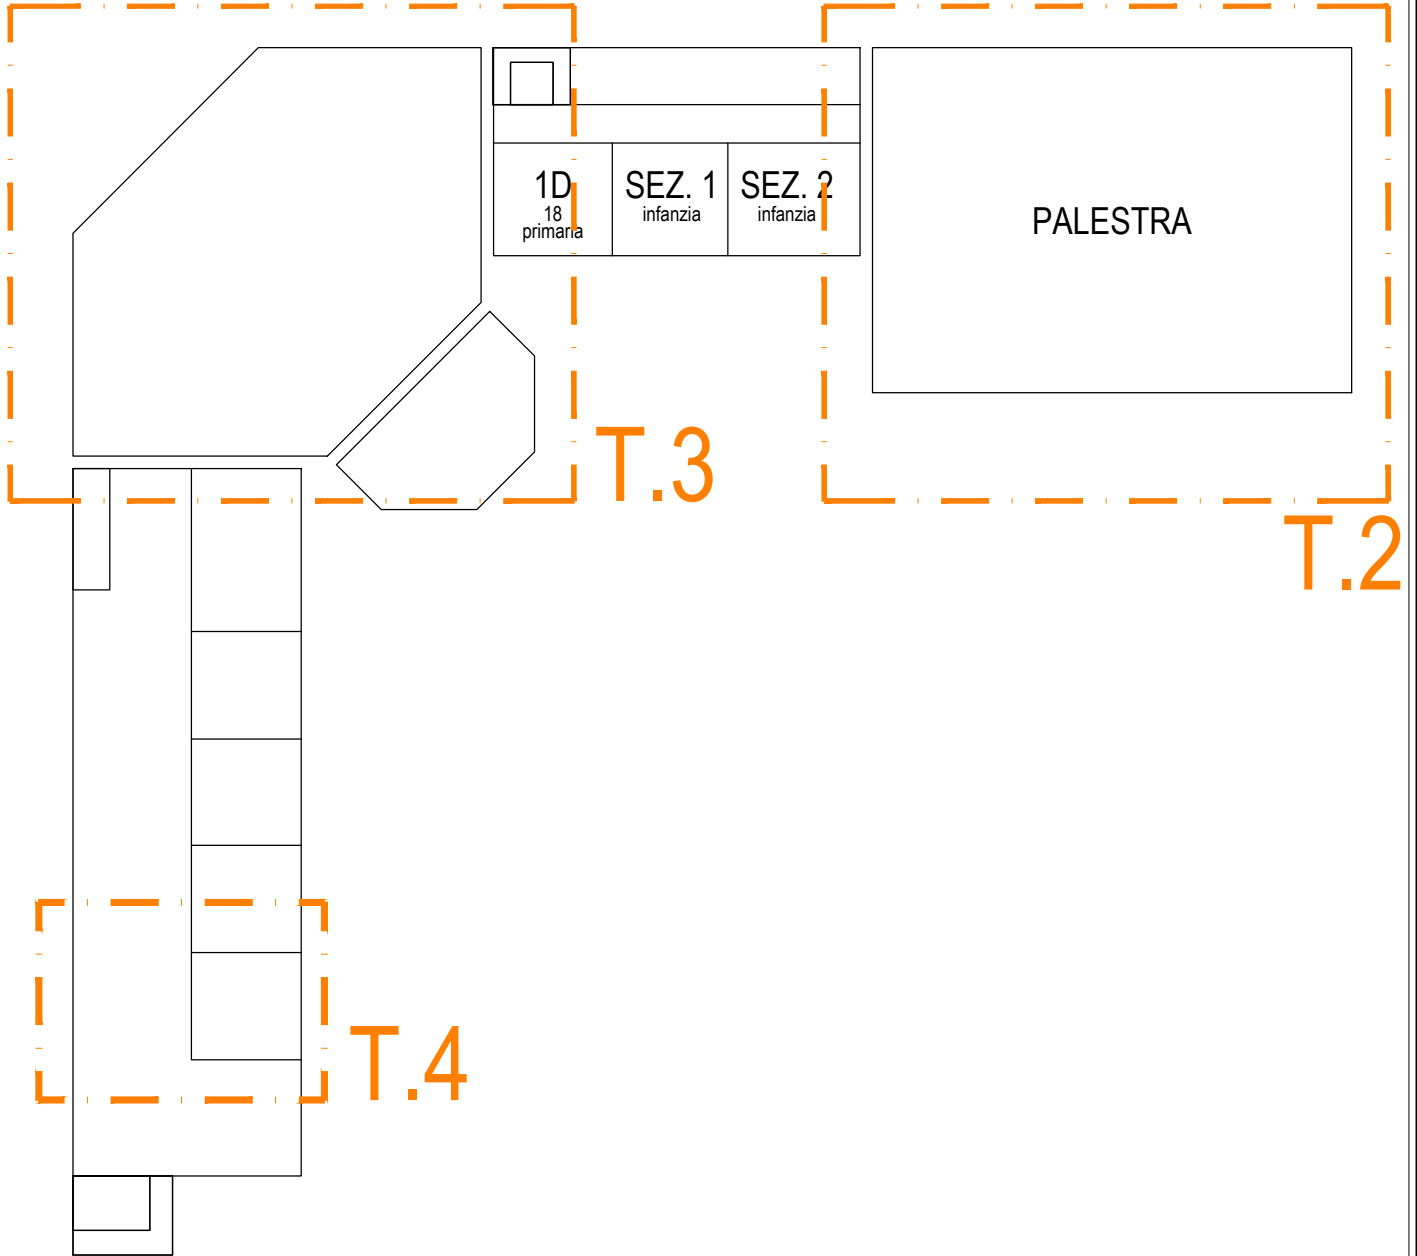

plesso "Centrale"
 layout degli ambienti comuni

PIANO TERRA

plesso "Centrale" layout degli ambienti comuni

Porzione planimetrica - T.4

Porzione planimetrica - T.2

Ministero dell'Istruzione, dell'Università e della Ricerca
 Ufficio Scolastico Regionale per la Sicilia
 Ambito Territoriale per la provincia di Ragusa
Istituto Comprensivo "Antonio Amore"
di Pozzallo (RG)

plesso "Centrale"
 layout degli ambienti comuni